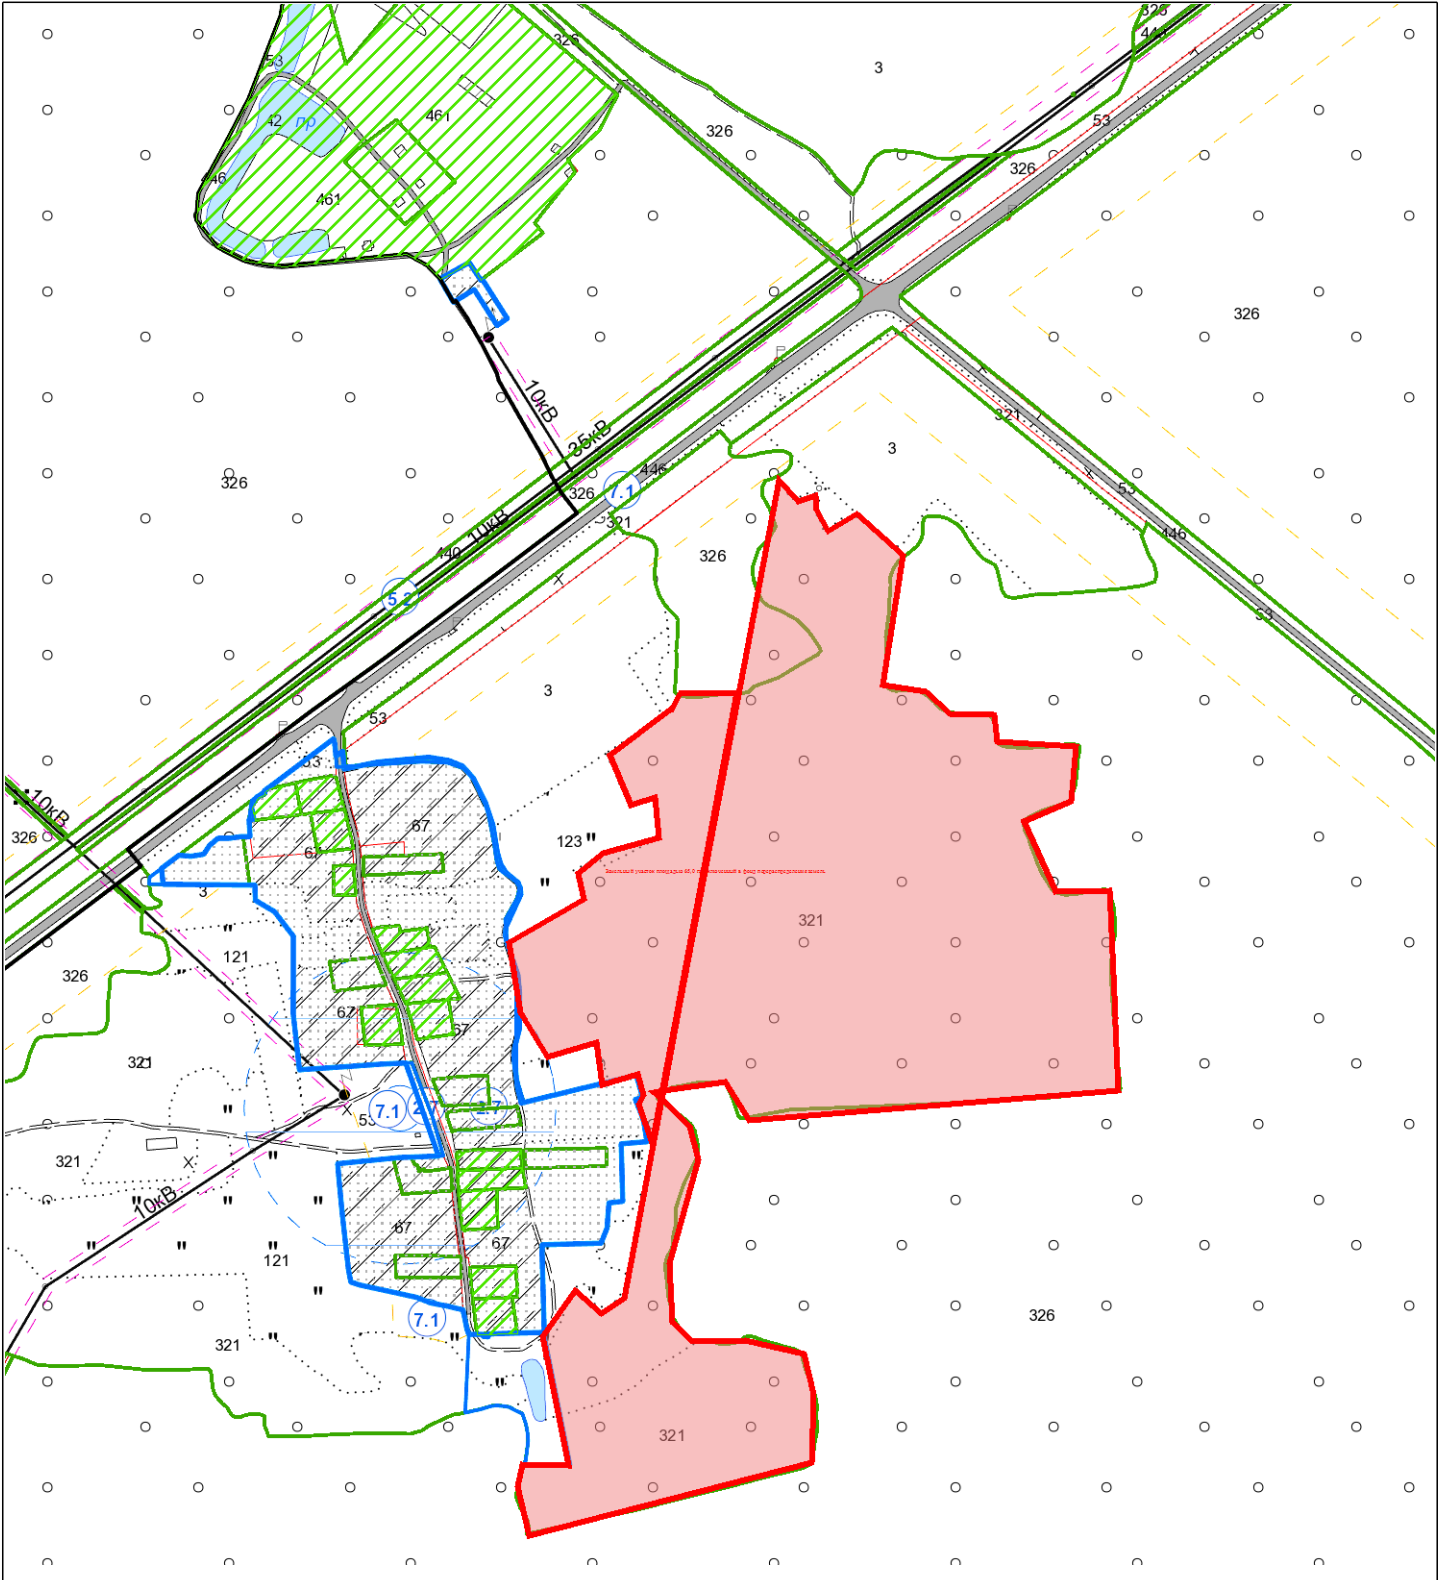

# ВЫКОПИРОВКА

из земельно-кадастрового плана

земельного участка площадью 65,0 га, включенного в фонд перераспределения земель

Выкопировка изготовлена с Геопортала ЗИС

Масштаб 1:10000